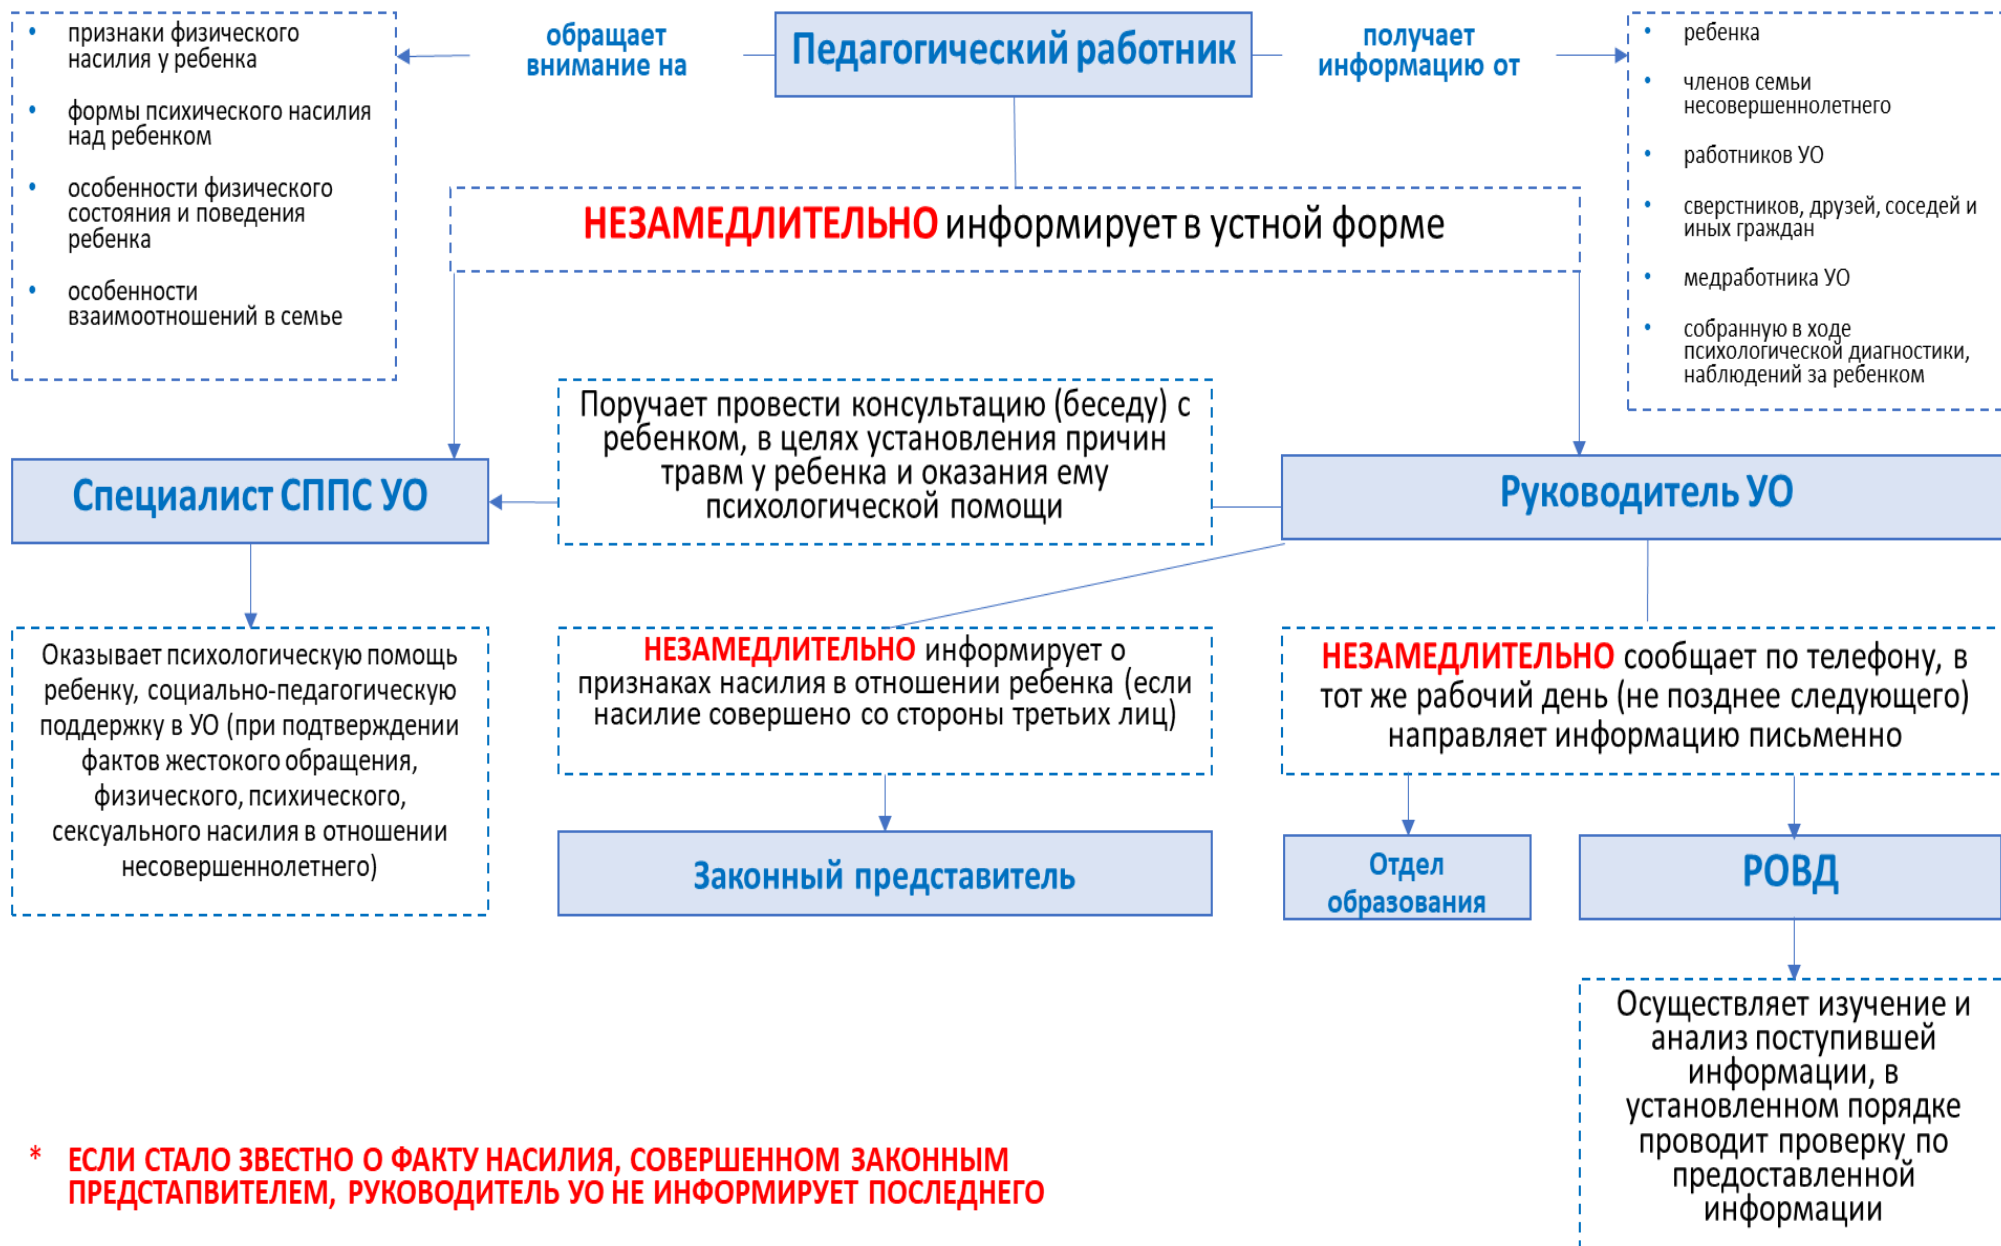

Алгоритм информирования педагогическими работниками родителей, опекунов, попечителей обучающихся и (или) сотрудников органов внутренних дел о наличии признаков насилия в отношении несовершеннолетних

* ЕСЛИ СТАЛО ЗВЕСТНО О ФАКТУ НАСИЛИЯ, СОВЕРШЕННОМ ЗАКОННЫМ ПРЕДСТАВИТЕЛЕМ, РУКОВОДИТЕЛЬ УО НЕ ИНФОРМИРУЕТ ПОСЛЕДНЕГО