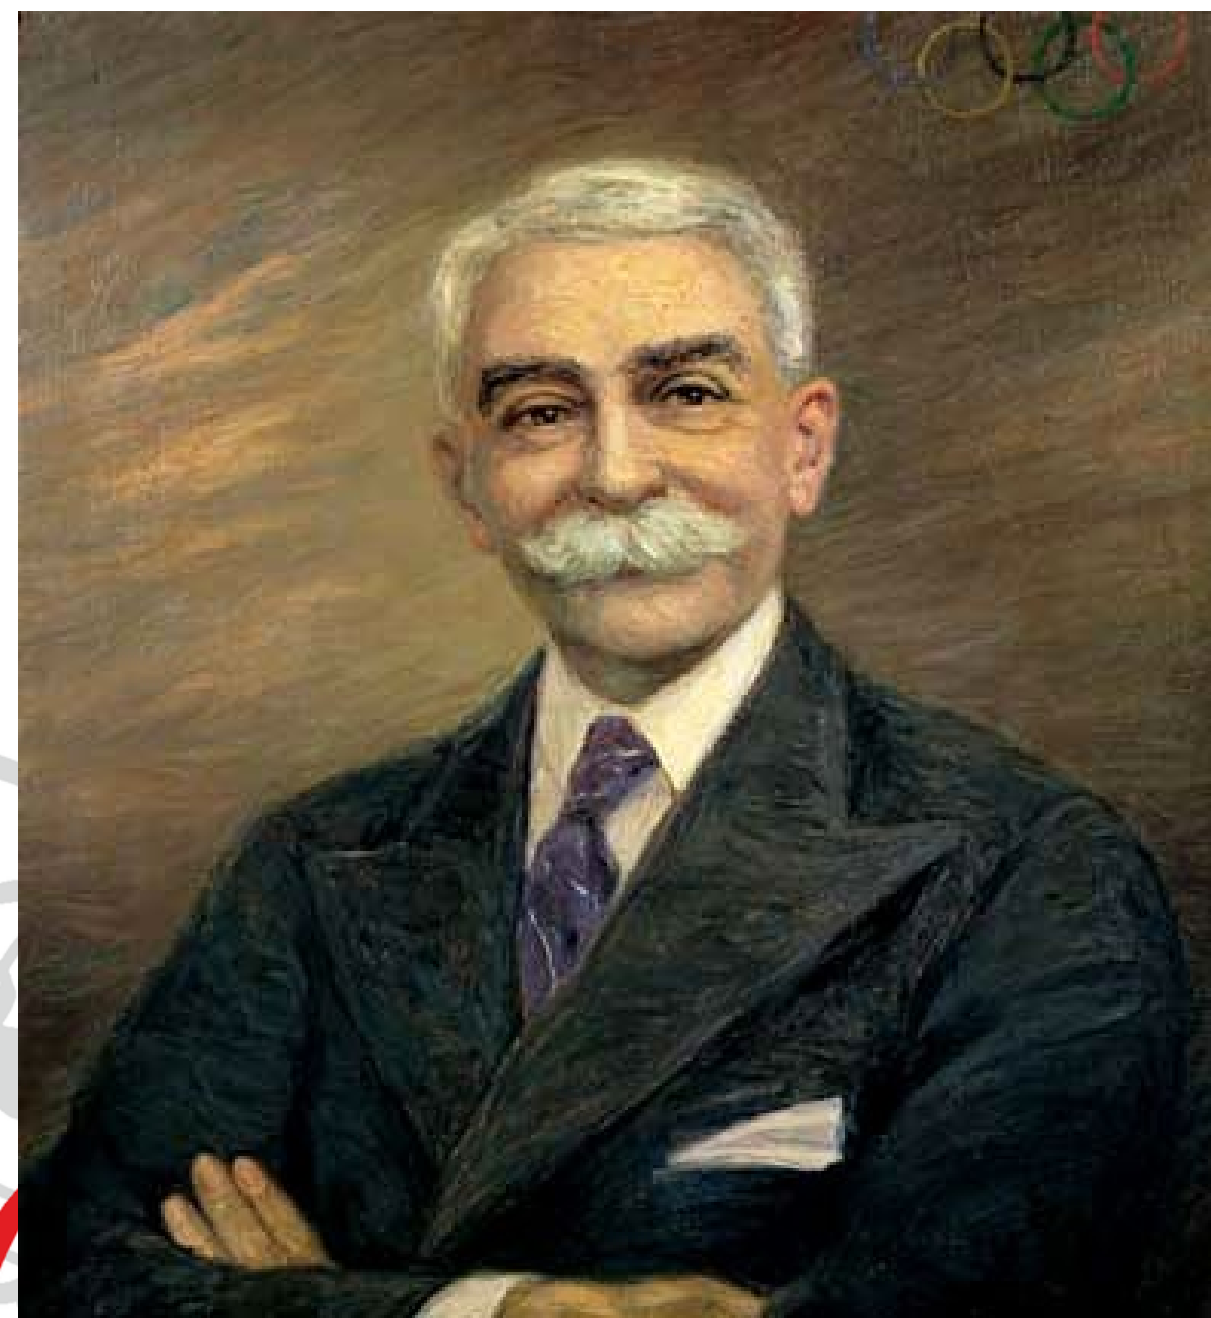

**Что из себя представляет олимпийский флаг?**

Олимпийский флаг представляет собой белое полотно с пятью переплетающимися кольцами.  
Олимпийские кольца – символ, который указывает на принадлежность к олимпийскому движению.

Можешь вспомнить,  
в каком порядке  
расположены  
олимпийские кольца?  
Запиши на бумажку  
и проверь себя на  
следующем слайде

Еще в 1913 году барон Пьер де Кубертен представил концепцию олимпийских колец, которые шли в таком порядке: синий, желтый, черный, зеленый и красный. А впервые на Олимпийских играх пять колец на белом фоне появились в 1920 году на Играх в Антверпене.

1913 год Концепция олимпийских колец

1920 год флаг официально представлен на Олимпийских играх в Антверпене

Со временем  
ОЛИМПИЙСКИЙ СИМВОЛ  
ИЗМЕНЯЛСЯ, И СЕЙЧАС  
ТЫ МОЖЕШЬ ЗНАТЬ ЕГО  
ТАКИМ

Но что же значат сами кольца? Не будем играть в «испорченный телефон» и предоставим слово создателю – барону Пьеру де Кубертену:

«Эти пять колец представляют пять частей света, которые приняли идеи олимпизма и готовы к здоровому соперничеству. Кроме того, шесть цветов (цвета колец и белого полотна флага) в совокупности представляют все нации без исключения».