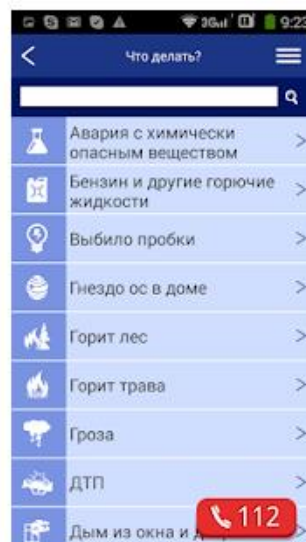

Данное приложение поможет сориентироваться и мгновенно найти информацию о действиях в случае чрезвычайной ситуации. Также оно своевременно будет оповещать вас о неблагоприятных и опасных природных явлениях через встроенную интерактивную карту Беларуси, которую можно найти во вкладках. Кроме оповещения о грозе, сильном ветре, ливне, снеге и т.д. пользователи смогут сразу увидеть рекомендации спасателей о действиях при таких обстоятельствах. Полезное приложение содержит функцию звонка в МЧС «112» с возможностью пользовательских настроек. Так, можно одновременно отправить СМС или настроить тревожную кнопку на заданный номер – например, врачу или родным. Это позволит связаться в экстренных случаях с нужным человеком, что особенно важно для людей с различными заболеваниями. В последней версии приложения реализованы поиск, есть возможность проверить полученные знания в тестах, прочитать статьи в разделе «Энциклопедия». Желающие могут принять участие в рейтинге МЧС на прохождение тестов и отправить координаты, если вдруг потерялись в лесу.

Устанавливайте мобильное приложение «МЧС: помощь рядом!» и изучайте полезную информацию.

МЧС: помощь рядом!

МЧС Беларуси Социальные

★★★★★ 2 117

3+

Приложение совместимо с вашим устройством.

Установлено

Приложение поможет сориентироваться и мгновенно найти информацию о действиях в случае чрезвычайной ситуации. Оно также оповещает о неблагоприятных и опасных природных явлениях через встроенную интерактивную карту Беларуси. Кроме оповещения о грозе, сильном ветре, ливне, снеге и т.д. пользователи смогут сразу увидеть рекомендации спасателей о действиях при таких обстоятельствах. Содержит функцию звонка в МЧС «112» с возможностью пользовательских настроек. Так, можно одновременно отправить sms или