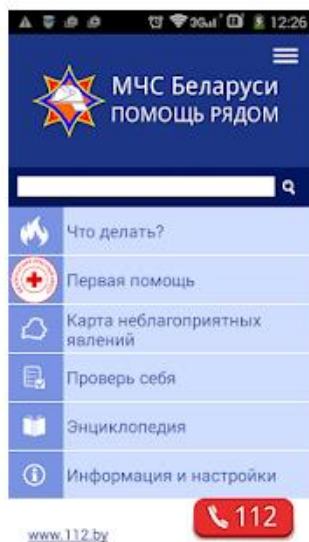

Данное приложение поможет сориентироваться и мгновенно найти информацию о действиях в случае чрезвычайной ситуации. Также оно своевременно будет оповещать вас о неблагоприятных и опасных природных явлениях через встроенную интерактивную карту Беларуси, которую можно найти во вкладках. Кроме оповещения о грозе, сильном ветре, ливне, снеге и т.д. пользователи смогут сразу увидеть рекомендации спасателей о действиях при таких обстоятельствах. Полезное приложение содержит функцию звонка в МЧС «112» с возможностью пользовательских настроек. Так, можно одновременно отправить СМС или настроить тревожную кнопку на заданный номер – например, врачу или родным. Это позволит связаться в экстренных случаях с нужным человеком, что особенно важно для людей с различными заболеваниями. В последней версии приложения реализованы поиск, есть возможность проверить полученные знания в тестах, прочитать статьи в разделе «Энциклопедия». Желающие могут принять участие в рейтинге МЧС на прохождение тестов и отправить координаты, если вдруг потерялись в лесу.

Устанавливайте мобильное приложение «МЧС: помощь рядом!» и изучайте полезную информацию.

МЧС: помощь рядом!

МЧС Беларуси Социальные

★★★★★ 2 117

3+

Приложение совместимо с вашим устройством.

Установлено

Приложение поможет сориентироваться и мгновенно найти информацию о действиях в случае чрезвычайной ситуации. Оно также оповещает о неблагоприятных и опасных природных явлениях через встроенную интерактивную карту Беларуси. Кроме оповещения о грозе, сильном ветре, ливне, снеге и т.д. пользователи смогут сразу увидеть рекомендации спасателей о действиях при таких обстоятельствах. Содержит функцию звонка в МЧС «112» с возможностью пользовательских настроек. Так, можно одновременно отправить sms или