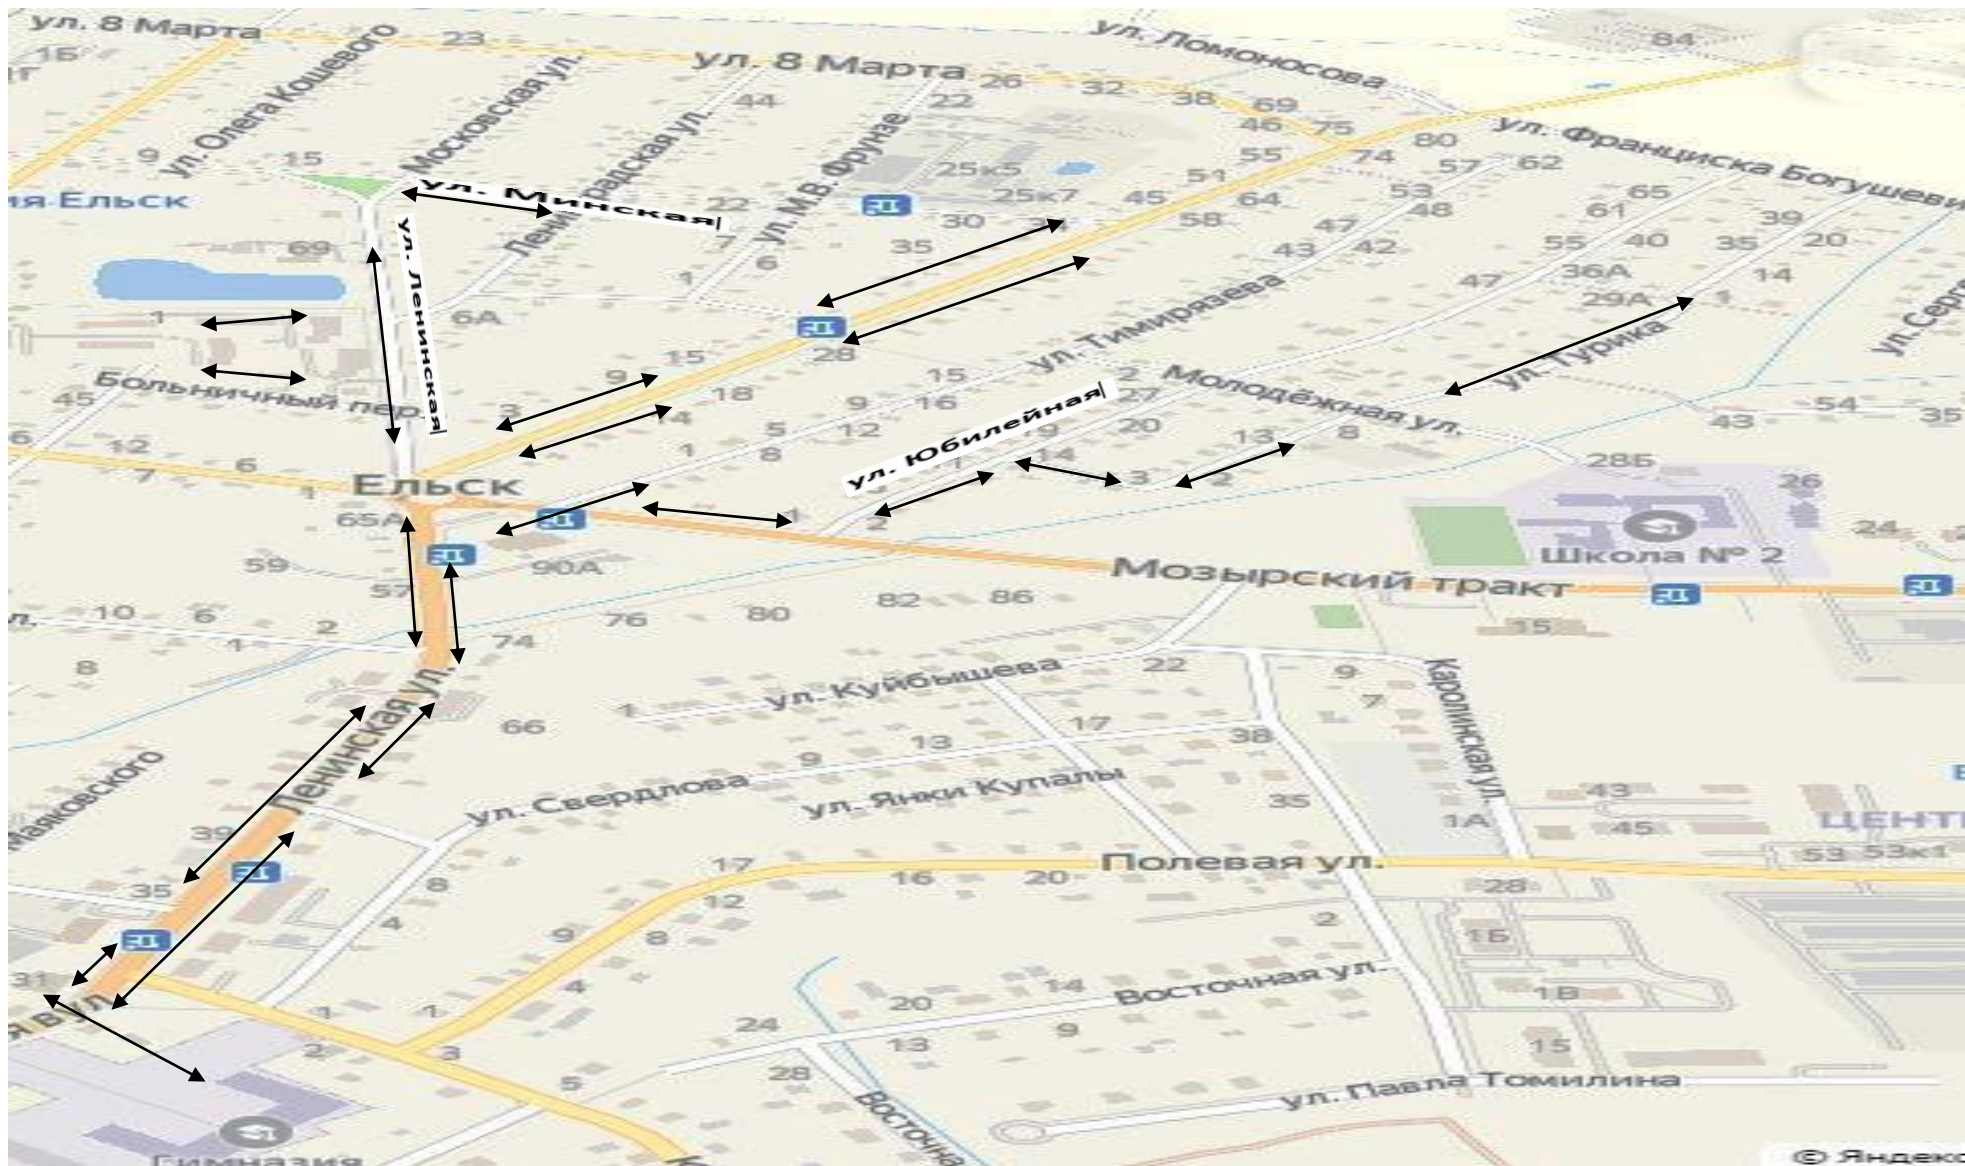

III. Схема маршрутов безопасного движения учащихся «Дом-Школа-Дом»:

м-н 50 лет СССР, ул. Полевая, ул. Колхозная, ул. Красноармейская, ул. Октябрьская, ул. Островского, средняя школа №1 г. Ельска (ул. Ленинская, 40)

↔ – маршрут движения учащихся в школу и обратно домой

III. Схема маршрутов безопасного движения учащихся «Дом-Школа-Дом»:

ул. Мира, ул. Железнодорожная, ул. Козинцева, ул. Яна Налепки, ул. Заводская, ул. Чкалова, ул. Матюшенко, ул. Киевская, ул. Лермонтова, ул. Рокосовского, ул. Я.Коласа, средняя школа №1 г. Ельска (ул. Ленинская, 40)

↔ – маршрут движения учащихся в школу и обратно домой

III. Схема маршрутов безопасного движения учащихся «Дом-Школа-Дом»:

ул. Минская, ул. Ломоносова, ул. Тимирязева, ул. Турика, ул. Ленинская, средняя школа №1 г. Ельска (ул. Ленинская, 40)

↔ – маршрут движения учащихся в школу и обратно домой

III. Схема маршрутов безопасного движения учащихся «Дом-Школа-Дом»:

ул. Суворова, ул. Заречная, пер. Заречный, ул. Ельская, ул. Дзержинского, ул. Ленинская, средняя школа №1 г. Ельска (ул. Ленинская, 40)