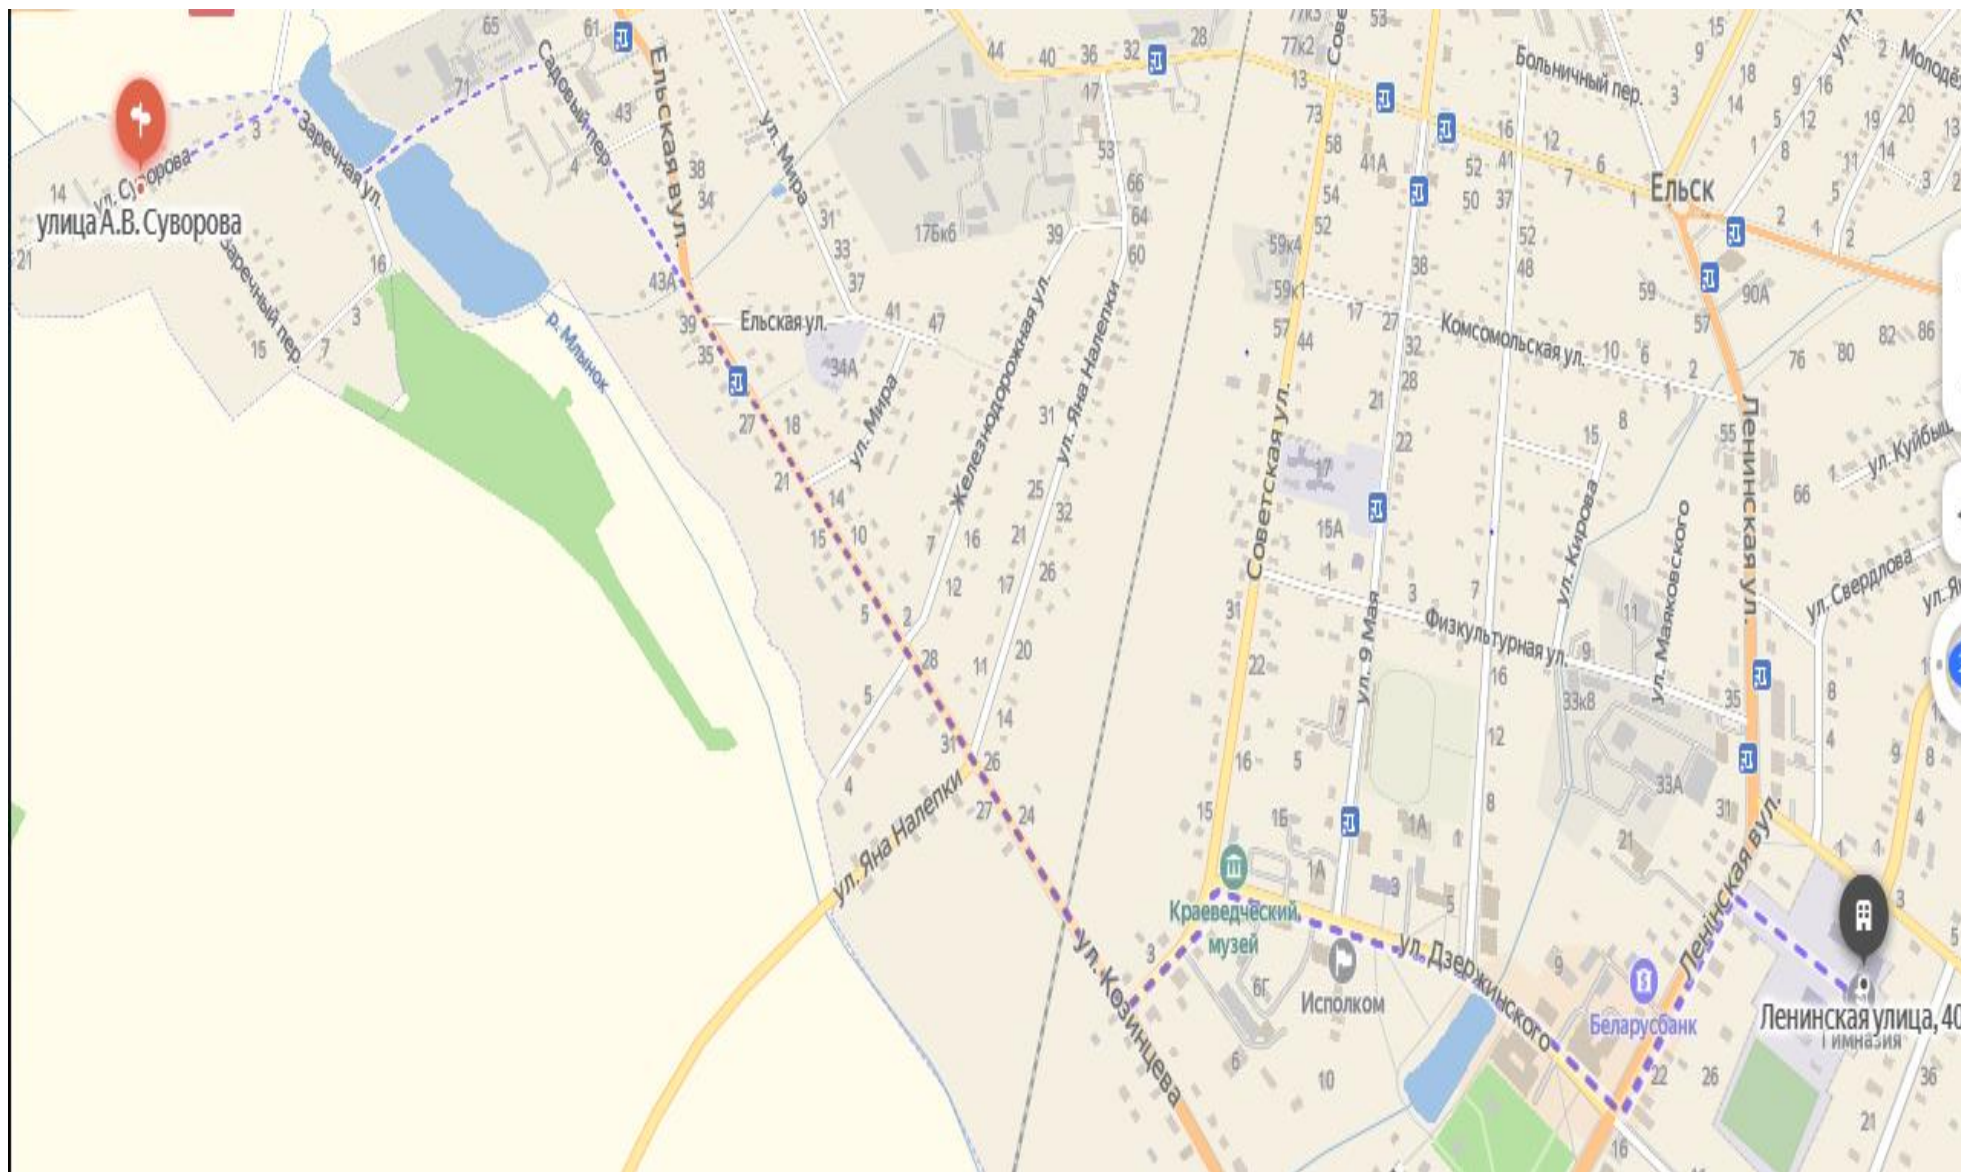

III. Схема маршрутов безопасного движения учащихся «Дом-Школа-Дом»:

ул. Суворова, ул. Заречная, пер. Заречный, ул. Ельская, ул. Дзержинского, ул. Ленинская, средняя школа №1 г. Ельска (ул. Ленинская, 40)

— маршрут движения учащихся в школу и обратно домой