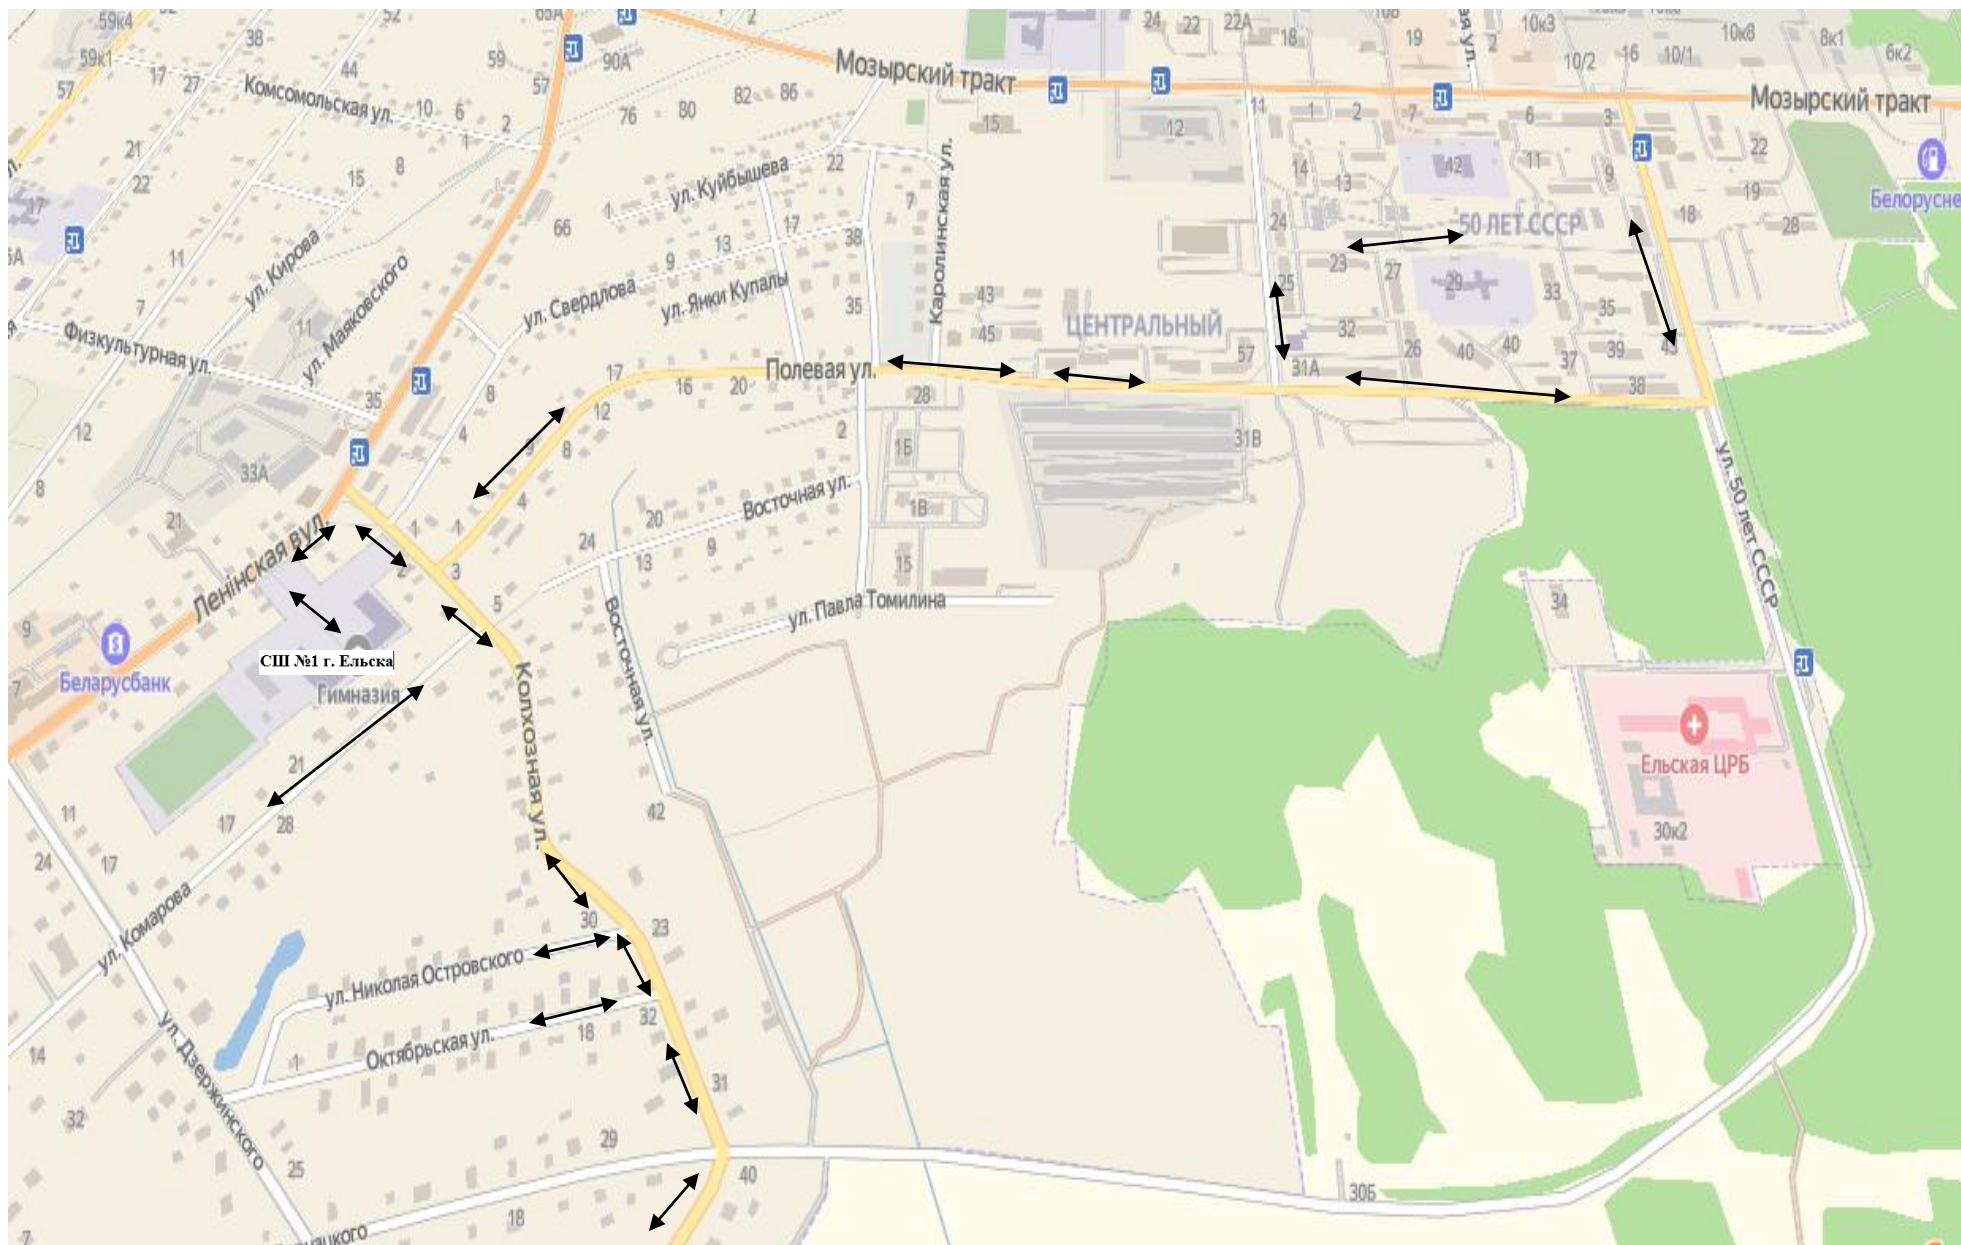

III. Схема маршрутов безопасного движения учащихся «Дом-Школа-Дом»:

м-н 50 лет СССР, ул. Полевая, ул. Колхозная, ул. Красноармейская, ул. Октябрьская, ул. Островского, средняя школа №1 г. Ельска (ул. Ленинская, 40)

↔ – маршрут движения учащихся в школу и обратно домой

III. Схема маршрутов безопасного движения учащихся «Дом-Школа-Дом»:

ул. Мира, ул. Железнодорожная, ул. Козинцева, ул. Яна Налепки, ул. Заводская, ул. Чкалова, ул. Матюшенко, ул. Киевская, ул. Лермонтова, ул. Рокосовского, ул. Я.Коласа, средняя школа №1 г. Ельска (ул. Ленинская, 40)

↔ – маршрут движения учащихся в школу и обратно домой

III. Схема маршрутов безопасного движения учащихся «Дом-Школа-Дом»:

ул. Минская, ул. Ломоносова, ул. Тимирязева, ул. Турика, ул. Ленинская, средняя школа №1 г. Ельска (ул. Ленинская, 40)

↔ – маршрут движения учащихся в школу и обратно домой

III. Схема маршрутов безопасного движения учащихся «Дом-Школа-Дом»:

ул. Суворова, ул. Заречная, пер. Заречный, ул. Ельская, ул. Дзержинского, ул. Ленинская, средняя школа №1 г. Ельска (ул. Ленинская, 40)