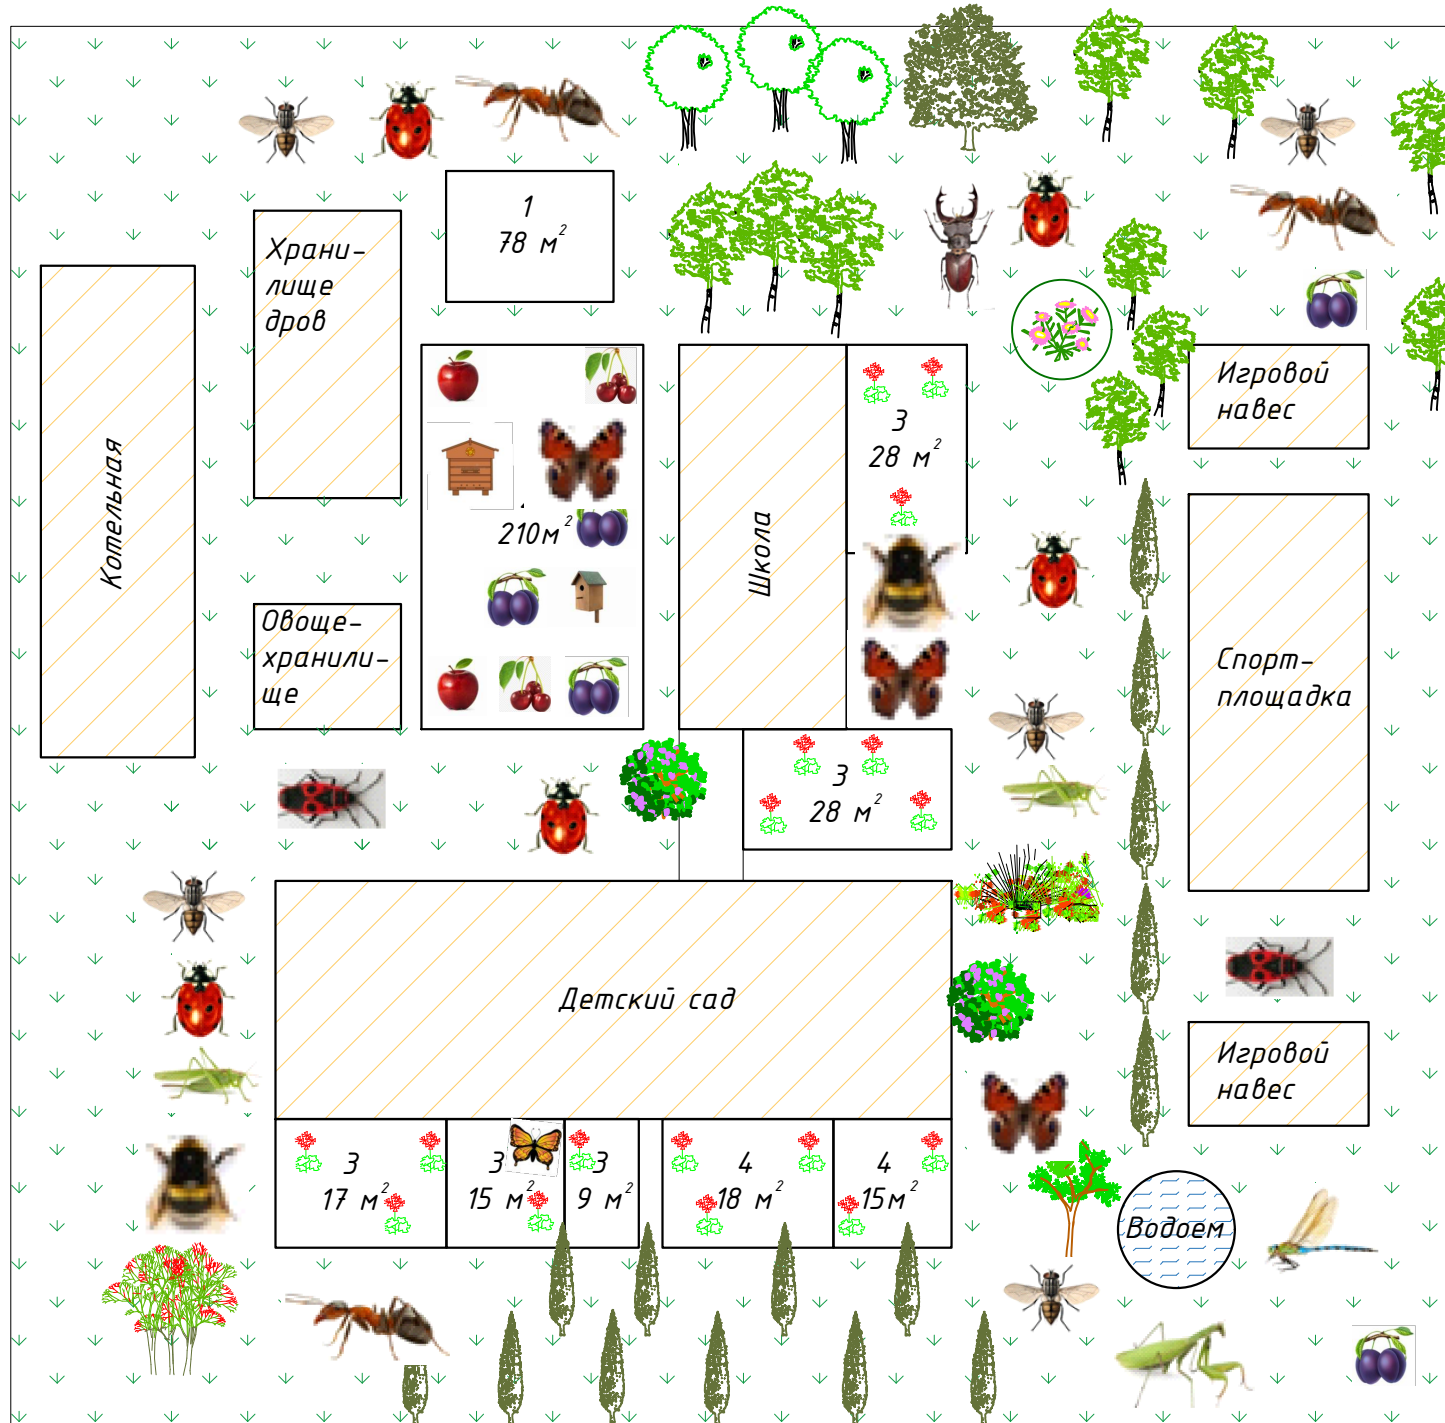

Картосхема расположения природных объектов на территории
 пришкольного учебно-опытного участка государственного учреждения образования
 "Млынокский детский сад - начальная школа Ельского района"

	шмель
	муха
	муравей
	стрекоза
	кузнечик
	клоп-солдатик
	бабочка
	божья коровка
	богомол
	жук-олень

- можжевельник;
- сирень;
- каштан;
- малина;
- слива;
- вишня;
- яблоня;
- отель для насекомых;
- клумба для бабочек;
- скворечник;
- дикий луг;
- музей природы;
- здания и сооружения учреждения образования